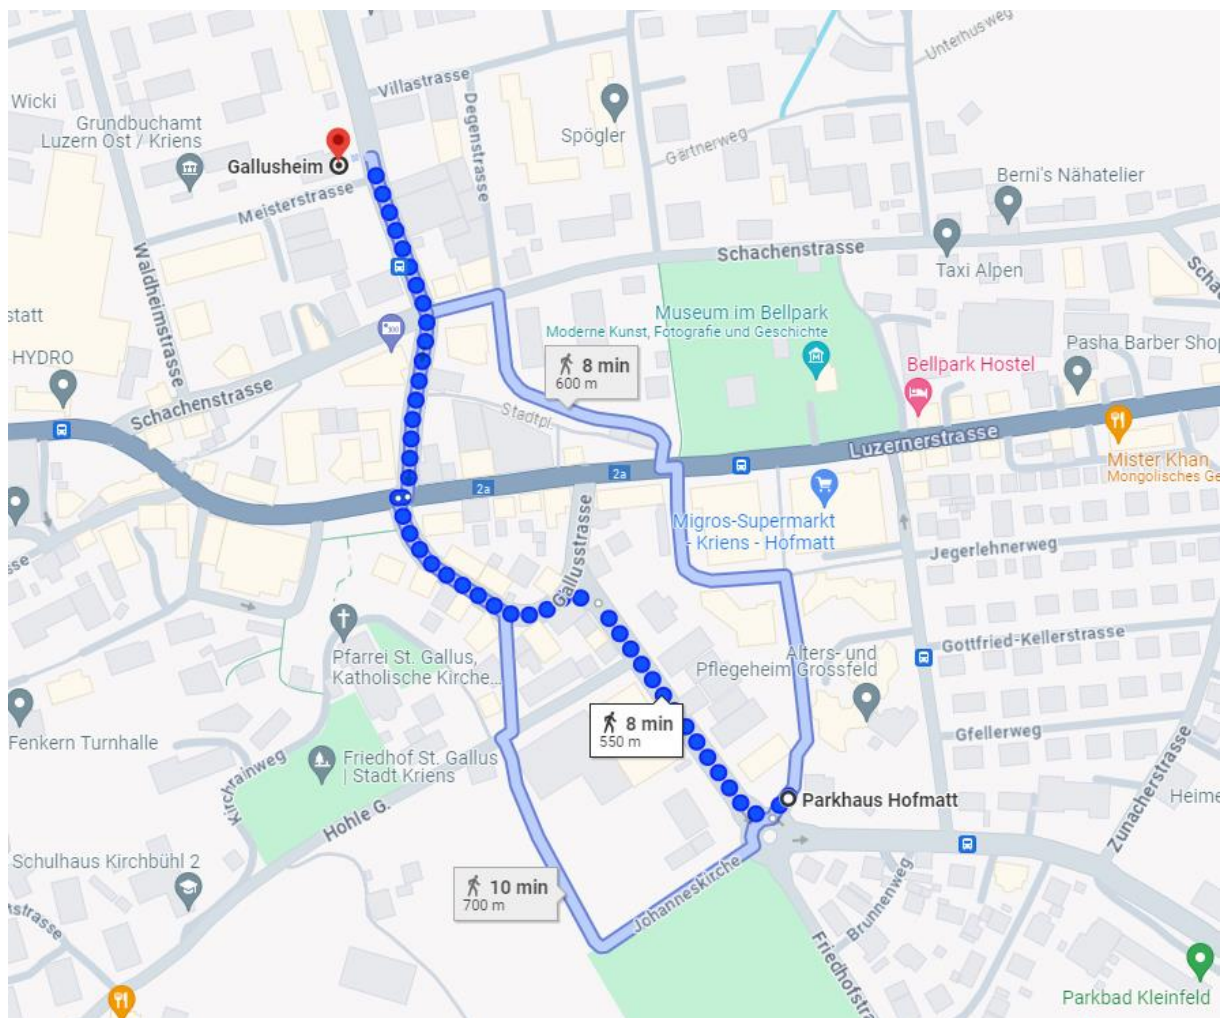

Anreise per Auto: Autobahnausfahrt Kriens, dann nach Kriens ins Zentrum fahren und im Parkhaus Hofmatt parkieren. 8 Min Fussweg zum Gallusheim, Gemeindehausstrasse 9

Anreise per Zug/Bus: Bahnhof Luzern Linie 1 Richtung Kriens/ Obernau (fährt alle 7 Min.) Bis Haltestelle Kriens Zentrum Pilatus. 3 Min Fussweg zum Gallusheim, Gemeindehausstrasse 9